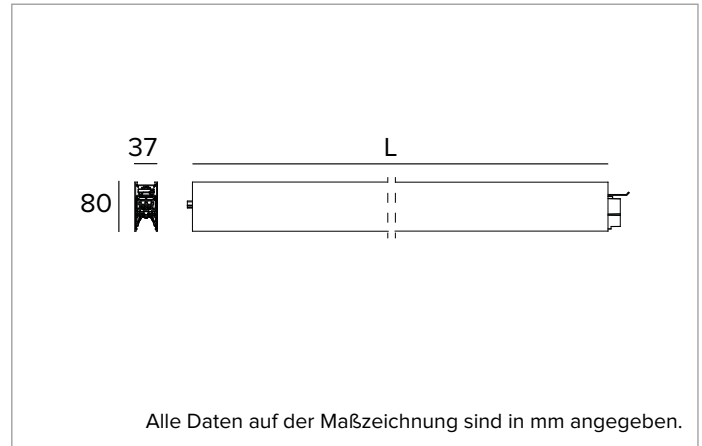

T001MZ940D2PW | LOGICO EASY System 37 - OPAL

LED-Leuchte für Decken- oder Pendelsystemmontage. Linearmodul

	4000K	H(m)	D(m)	Emax(lx)		
	Ra90		113°			
	Fixture Power	24W	1	3.00	501	
	Source Flux	1444lm	2	6.00	125	
	Fixture Flux	1444lm	3	9.00	56	
	Efficacy	61lm/W	4	12.00	31	
6000843a	I _{max} =347cd/klm	I _{max}	501cd	5	15.00	20